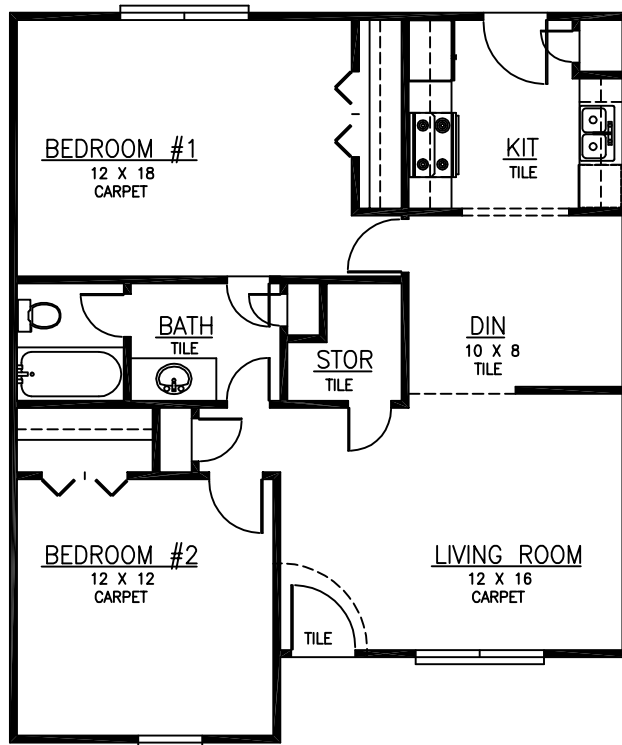

A

2 BEDROOM FLAT
896 SQFT