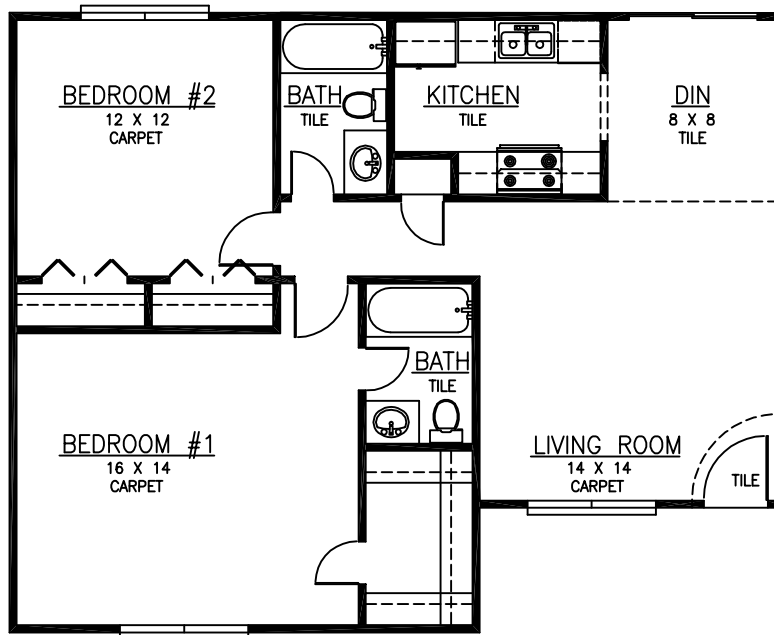

C

2 BEDROOM FLAT
962 SQFT