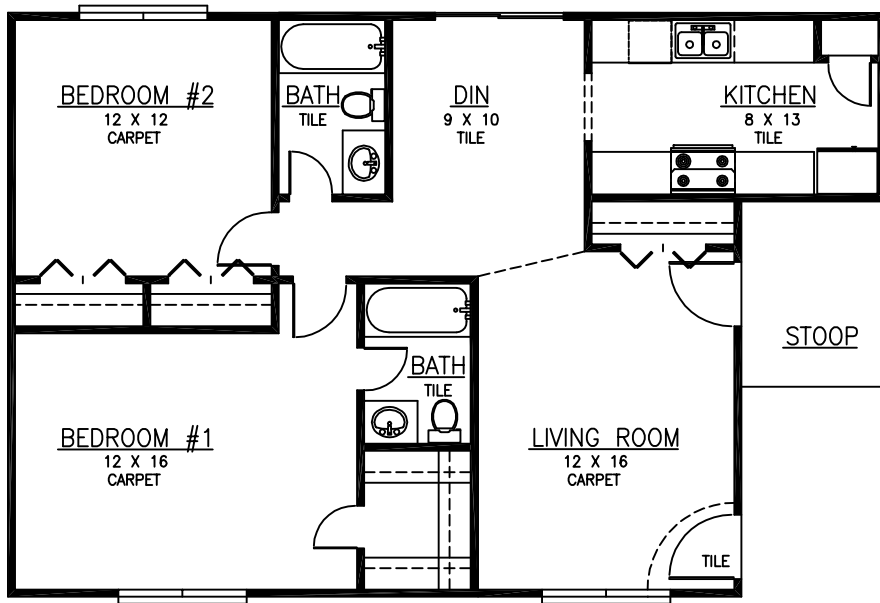

D

2 BEDROOM FLAT
986 SQFT