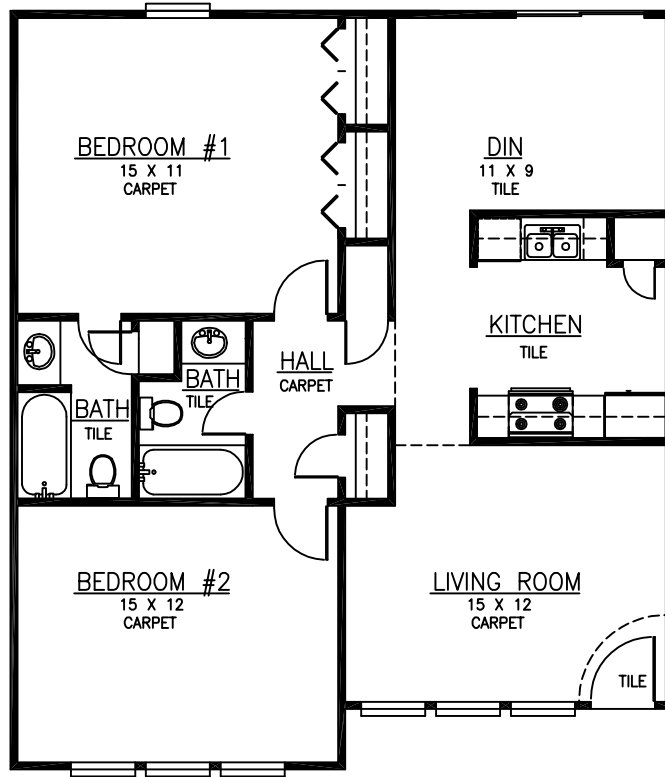

G

2 BEDROOM FLAT

1093 SQFT