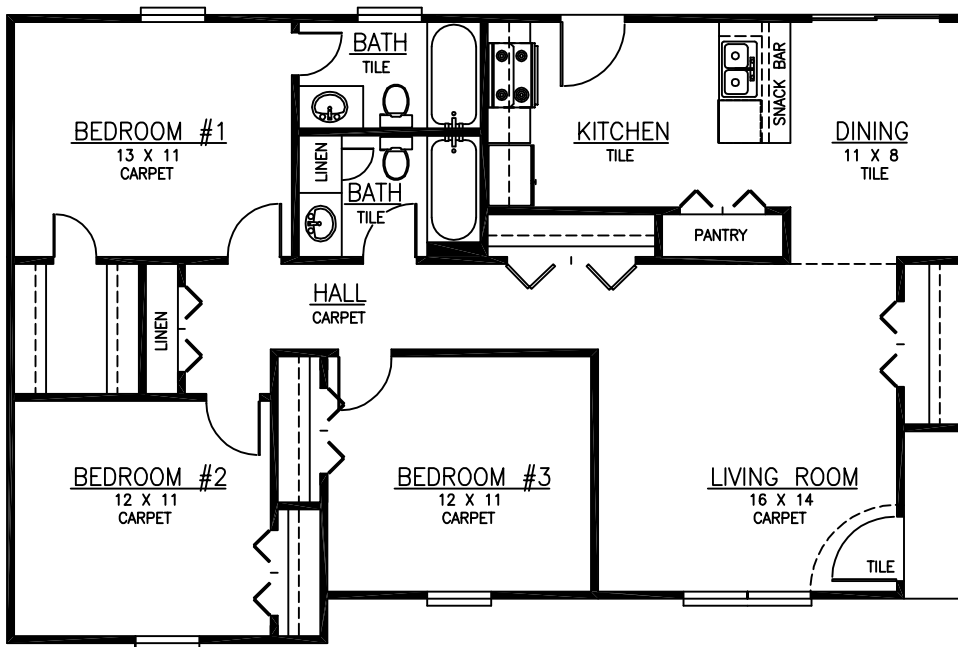

K

3 BEDROOM 2 BATH

1262 SQFT